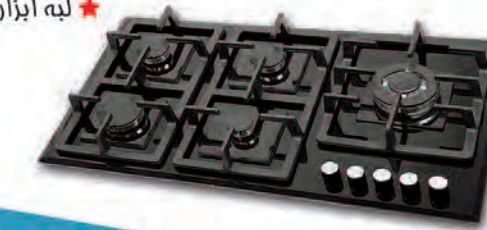

Code: **Gi138-s** Size: 88*51 cm

★ لبه ابزارفورده